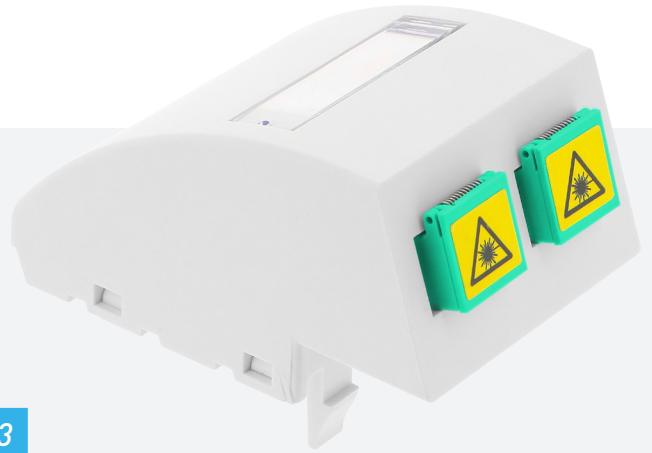

## PRISE OPTIQUE SC GGM PLF02SCM3

### Prise optique murale 45x45 SC duplex multimode OM3

La prise optique SC duplex OM3, au format de module 45x45 mm, s'intégrera parfaitement sur goulotte, poteau, ou bloc-nourrice dans les zones de bureaux. Equipée de 2 raccords SC simplex avec leurs volets anti-poussière, son profil arrondi discret permet de limiter la courbure du cordon utilisateur. Une étiquette et sa fenêtre de protection facilitent l'identification du port optique.

#### CARACTÉRISTIQUES

Saillie :	Oui
Montage encastré :	Oui
Intégrable en fourreau :	Oui
Type de raccordement :	à clipser
Equipé de raccords :	Oui
Nombre de connexions :	2
Type de connecteur :	SC
Couleur :	autre
RAL :	2107020
Avec cadre de recouvrement :	Oui
Zone de texte :	Oui
Zone de lovage :	Non
Direction de sortie :	vers le bas
Protection contre la poussière :	couvercle à charnière
Largeur d'appareil :	45 mm
Hauteur d'appareil :	45 mm

#### DESCRIPTION

Prise optique murale 45x45 SC duplex multimode OM3