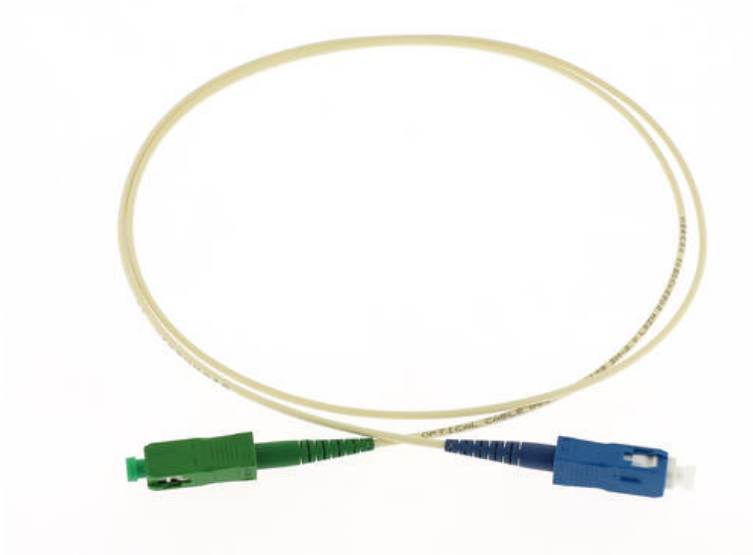

## Jarretière d'abonné simplex FTTH BOX FREE monomode G657A2 SC/UPC-SC/APC 25 m, Ø2mm, couleur ivoire, faible rayon de courbure

**GGM JSG657CSCA25M**

Les cordons d'abonnés Gigamedia permettent de relier la prise terminale optique à la box internet de l'opérateur.

De faible diamètre (2mm) et conformes aux spécifications de la norme ITU-T G657A2 (fibres à faible rayon de courbure), ils répondent aux contraintes de pose en environnement résidentiel, et peuvent notamment être posés le long de plinthes ou autour d'un encadrement de porte.

### Caractéristiques Produit

- Type de cordon : Simplex
- Type de fibre : Monomode G657A2
- Renfort : Mèches d'aramide
- Diamètre de gaine extérieure : 2
- Type de gaine : LSOH
- Couleur de gaine : Ivoire
- Rapport de test IL/RL : Fourni avec chaque pièce
- Perte d'insertion :  $\leq 0,15$  dB
- Nombre de cycles : 1000 (variation 0,2 dB)
- Température de service : De - 20°C à + 70°C

### Caractéristiques ETIM 10

- Catégorie de fibre : monomode

- Catégorie : autre
- Standard de fibre selon l'ITU-T (UIT) : G.657.A2
- Nombre de fibres : 1
- Diamètre extérieur gaine fibre simple : 2 mm
- Type de blindage : simplex
- Longueur : 25 m
- Connecteur A : SC
- Connecteur B : SC
- Connexion version APC 1 : Non
- Connexion version APC 2 : Oui
- Manchon : enfiché
- Sans halogène selon IEC 60754-1 : Oui