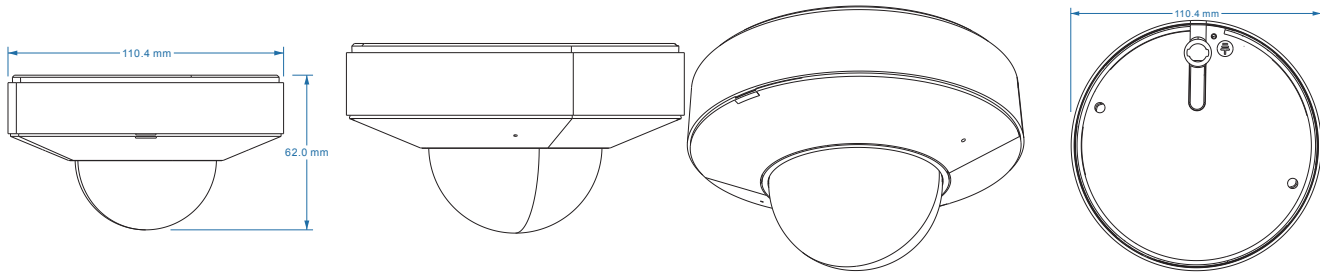

## PART-NUMBER

| PART-NUMBER          | DESCRIPTION  |
|----------------------|--|
| <b>GGM IPSC6F2IR</b> | Standard Compact dome Res 6MP lens 2.8mm IR 20m AI Function IP67 IK10 ONVIF NDAA |

DIMENSIONS FOR GGM IPSC6F2IR