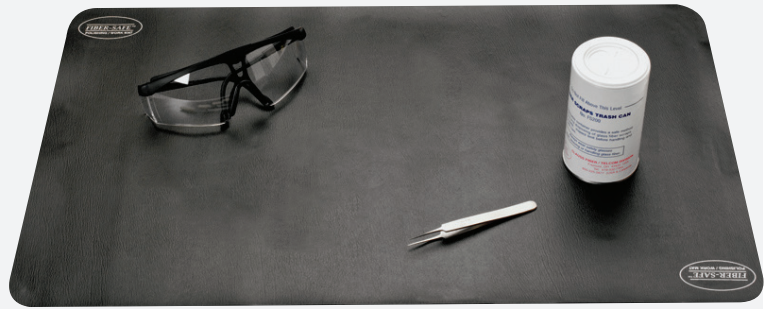

## LUNETTES DE PROTECTION GGM FS300

### Lunettes de protection pour manipulation de la fibre optique

Lunettes de protection pour le raccordement de la fibre optique.

#### CARACTÉRISTIQUES

Type de verre :	autre
Matériau du cadre :	plastique
Fragments de verre :	Non
Convient aux lunettes de protection :	Non
Avec volets de protection haut et latéral :	Oui
Anti-reflets :	Non
Verres anti-reflets :	Non
Résistant aux éraflures :	Non
Sans buée :	Non
Ajustable :	Non
Taille :	Universel
Mode d'aération :	sans