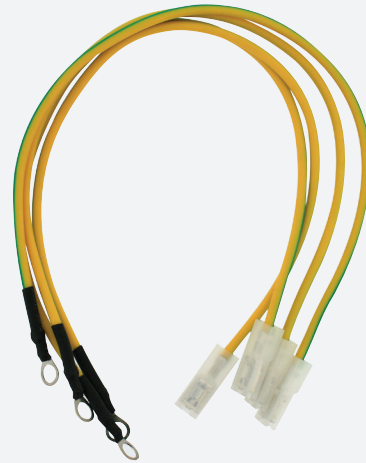

KIT DE MASSE GGM ELMASSE

Pour baies de câblage GIGARACK Série 70

S'utilise pour la mise à la terre des pièces d'habillage de la baie.

FEATURES

Couleur : Vert / Jaune

Compatibilité : Baies de câblage GIGARACK série 70 et INIRACK

RÉFÉRENCE

GGM ELMASSE

DESCRIPTION

Kit de mise à la terre pour baies de câblage GIGARACK Série 70