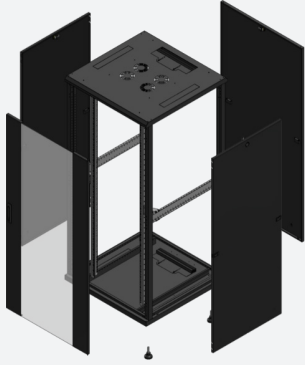

BAIE DE CÂBLAGE 19" GIGARACK SÉRIE 70 GGM EL3688N

36U
800 X 800 mm
Noir

Un produit d'un excellent rapport qualité/prix, conçu pour vous apporter un maximum de fonctionnalités et d'aisance dans la réalisation de votre câblage.

CARACTÉRISTIQUES

Type :	Câblage
Ossature :	Acier, mécano vissée (entièrement démontable)
Montants :	Deux montants 19'' réglables en profondeur (acier zingué), repérage des "U", perforations de 9,5 x 9,5 mm
Porte avant :	Réversible en verre trempé fumé avec profilés latéraux, ouverture à 190°, fermeture par poignée pivotante encastrable avec serrure à clé (N°333)
Panneau arrière :	Amovible, conçu pour une pose et dépose rapide de l'extérieur, fermeture par 2 loquets et 1 serrure à clé (N°333)
Panneaux latéraux :	Amovibles, conçus pour une pose et dépose rapide de l'extérieur, fermeture par 2 loquets et 1 serrure à clé (N°333)
Toit :	Avec ouïes de ventilation naturelle et système d'entrée de câbles arrière (Les baies en largeur 800 mm sont également pourvues de pré-découpes latérales pour l'entrée des câbles)
Base :	Pleine avec système d'entrée de câbles arrière (Les baies en largeur 800 mm sont également pourvues de pré-découpes latérales pour l'entrée des câbles)
Liaison au sol :	Pieds vérins réglables en hauteur (sur 4 cm)
RAL :	9005
Indice de protection :	20
Charge admissible (kg) :	900
Kit de masse inclus :	Non
Capacité (U) :	36
Profondeur (mm) :	800
Hauteur (mm) :	1766
Largeur (mm) :	800

RÉFÉRENCE

DESCRIPTION

GGM EL3688N

Baie de câblage 19'' GIGARACK Série 70 36U 800 x 800 mm - Noir