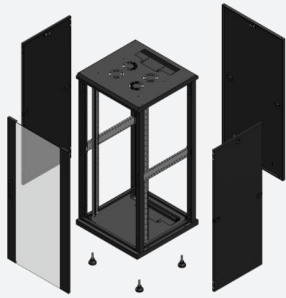

BAIE DE CÂBLAGE 19" GIGARACK SÉRIE 70 GGM EL2666N

26U
600 X 600 mm
Noir

Un produit d'un excellent rapport qualité/prix, conçu pour vous apporter un maximum de fonctionnalités et d'aisance dans la réalisation de votre câblage.

CARACTÉRISTIQUES

Type :	Câblage
Ossature :	Acier, mécano vissée (entièrement démontable)
Montants :	Deux montants 19'' réglables en profondeur (acier zingué), repérage des "U", perforations de 9,5 x 9,5 mm
Porte avant :	Réversible en verre trempé fumé avec profilés latéraux, ouverture à 190°, fermeture par poignée pivotante encastrable avec serrure à clé (N°333)
Panneau arrière :	Amovible, conçu pour une pose et dépose rapide de l'extérieur, fermeture par 2 loquets et 1 serrure à clé (N°333)
Panneaux latéraux :	Amovibles, conçus pour une pose et dépose rapide de l'extérieur, fermeture par 2 loquets et 1 serrure à clé (N°333)
Toit :	Avec ouïes de ventilation naturelle et système d'entrée de câbles arrière (Les baies en largeur 800 mm sont également pourvues de pré-découpes latérales pour l'entrée des câbles)
Base :	Pleine avec système d'entrée de câbles arrière (Les baies en largeur 800 mm sont également pourvues de pré-découpes latérales pour l'entrée des câbles)
Liaison au sol :	Pieds vérins réglables en hauteur (sur 4 cm)
RAL :	9005
Indice de protection :	20
Charge admissible (kg) :	900
Kit de masse inclus :	Non
Capacité (U) :	26
Profondeur (mm) :	600
Hauteur (mm) :	1322
Largeur (mm) :	600

RÉFÉRENCE

DESCRIPTION

GGM EL2666N

Baie de câblage 19'' GIGARACK Série 70 26U 600 x 600 mm - Noir