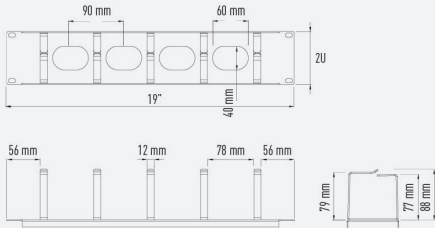

## PANNEAU GUIDE CÂBLES À LYRES 19'' GGM ARPPCA2N

### Panneau guide-câbles à lyres 19'' 2 U Noir

Permet d'effectuer une gestion horizontale des cordons à l'intérieur des racks 19''.

#### CARACTÉRISTIQUES

<b>Format :</b>	19''
<b>Hauteur en U :</b>	1 ou 2
<b>Nombre de lyres :</b>	5
<b>Section de lyre :</b>	38 x 73 mm (H x P intérieur) pour la version 1 U 82 x 73 mm (H x P intérieur) pour la version 2 U
<b>RAL :</b>	7035 ou 9005
<b>Fixation :</b>	Sur les montants 19'' avant
<b>Compatibilité :</b>	S'adaptent sur l'ensemble des racks 19''

#### DESCRIPTION

Panneau guide-câbles à lyres 19'' 2U - Noir