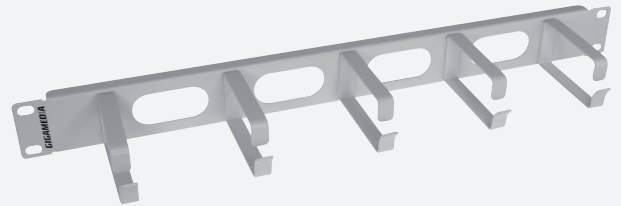

PANNEAU GUIDE CÂBLES À LYRES 19''

GGM ARPPCA1G

Panneau guide-câbles à lyres 19'' 1 U

Gris

Permet d'effectuer une gestion horizontale des cordons à l'intérieur des racks 19''.

CARACTÉRISTIQUES

Format :	19''
Hauteur en U :	1 ou 2
Nombre de lyres :	5
Section de lyre :	38 x 73 mm (H x P intérieur) pour la version 1 U 82 x 73 mm (H x P intérieur) pour la version 2 U
RAL :	7035 ou 9005
Fixation :	Sur les montants 19'' avant
Compatibilité :	S'adaptent sur l'ensemble des racks 19''

RÉFÉRENCE

GGM ARPPCA1G

DESCRIPTION

Panneau guide-câbles à lyres 19'' 1U - Gris