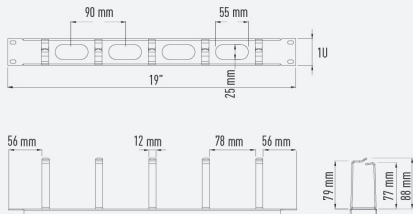

PANNEAU GUIDE CÂBLES À LYRES 19''

GGM ARPPCA1G

Panneau guide-câbles à lyres 19'' 1 U

Gris

Permet d'effectuer une gestion horizontale des cordons à l'intérieur des racks 19''.

CARACTÉRISTIQUES

Format :	19''
Hauteur en U :	1 ou 2
Nombre de lyres :	5
Section de lyre :	38 x 73 mm (H x P intérieur) pour la version 1 U 82 x 73 mm (H x P intérieur) pour la version 2 U
RAL :	7035 ou 9005
Fixation :	Sur les montants 19'' avant
Compatibilité :	S'adaptent sur l'ensemble des racks 19''

RÉFÉRENCE

GGM ARPPCA1G

DESCRIPTION

Panneau guide-câbles à lyres 19'' 1U - Gris