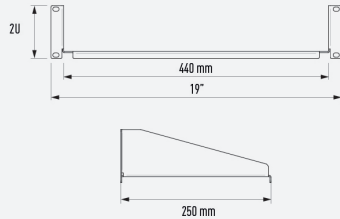

ETAGÈRE 19" FIXE 2 POINTS DE FIXATION GGM ARPLM250

2 U
2 Points de fixation
Prof 250 mm
Gris

Permet l'intégration de petits équipements non rackables.

CARACTÉRISTIQUES

Format :	19"
Hauteur :	2 U
Largeur utile :	440 mm
Profondeur utile (mm) :	250 mm
Charge admissible :	10 kg
Ajourée :	Oui
RAL :	7035 (Gris)
Fixation :	Sur les montants 19" avant
Compatibilité :	S'adaptent sur l'ensemble des racks 19"

RÉFÉRENCE

GGM ARPLM250

DESCRIPTION

Étagère fixe 19" 2U, 2 points de fixation, prof 250 mm - Gris