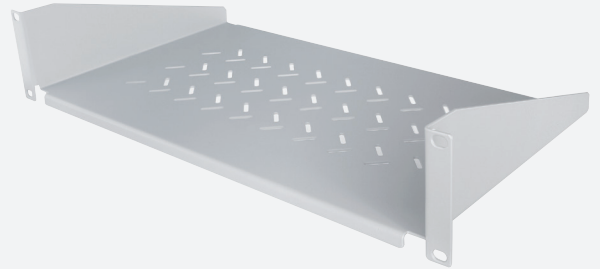

ETAGÈRE 19" FIXE 2 POINTS DE FIXATION GGM ARPLM250

2 U
2 Points de fixation
Prof 250 mm
Gris

Permet l'intégration de petits équipements non rackables.

CARACTÉRISTIQUES

Format :	19"
Hauteur :	2 U
Largeur utile :	440 mm
Profondeur utile (mm) :	250 mm
Charge admissible :	10 kg
Ajourée :	Oui
RAL :	7035 (Gris)
Fixation :	Sur les montants 19" avant
Compatibilité :	S'adaptent sur l'ensemble des racks 19"

RÉFÉRENCE

GGM ARPLM250

DESCRIPTION

Étagère fixe 19" 2U, 2 points de fixation, prof 250 mm - Gris