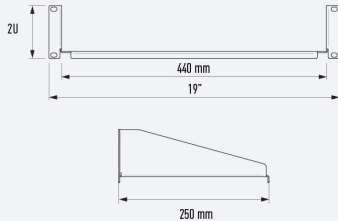

ETAGÈRE 19" FIXE 2 POINTS DE FIXATION GGM ARPLM250N

2 U
2 Points de fixation
Prof 250 mm
Noir

Permet l'intégration de petits équipements non rackables.

CARACTÉRISTIQUES

Format :	19"
Hauteur :	2 U
Largeur utile :	440 mm
Profondeur utile (mm) :	250 mm
Charge admissible :	10 kg
Ajourée :	Oui
RAL :	9005 (Noir)
Fixation :	Sur les montants 19" avant
Compatibilité :	S'adaptent sur l'ensemble des racks 19"

RÉFÉRENCE

GGM ARPLM250N

DESCRIPTION

Étagère fixe 19" 2U, 2 points de fixation, prof 250 mm - Noir