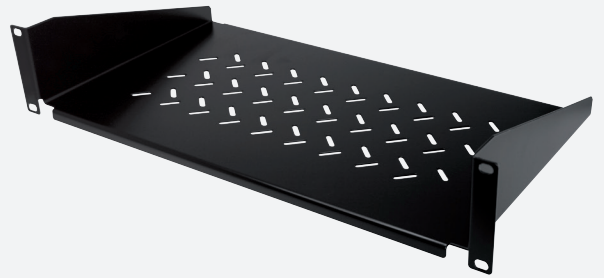

ETAGÈRE 19" FIXE 2 POINTS DE FIXATION GGM ARPLM250N

2 U
2 Points de fixation
Prof 250 mm
Noir

Permet l'intégration de petits équipements non rackables.

CARACTÉRISTIQUES

Format :	19"
Hauteur :	2 U
Largeur utile :	440 mm
Profondeur utile (mm) :	250 mm
Charge admissible :	10 kg
Ajourée :	Oui
RAL :	9005 (Noir)
Fixation :	Sur les montants 19" avant
Compatibilité :	S'adaptent sur l'ensemble des racks 19"

RÉFÉRENCE

GGM ARPLM250N

DESCRIPTION

Étagère fixe 19" 2U, 2 points de fixation, prof 250 mm - Noir