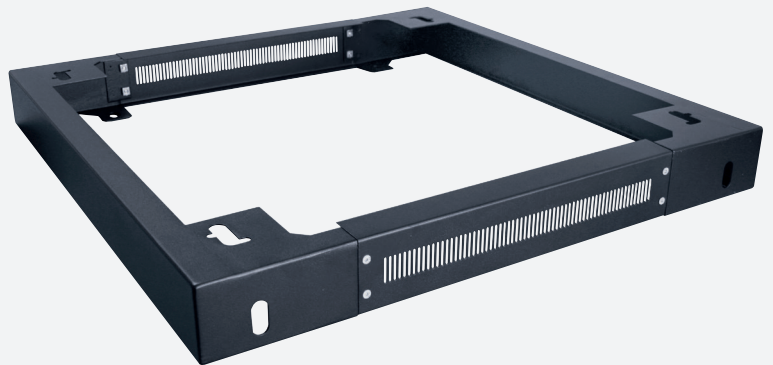

### GGM ALSOC88N

Pour baie de 800 x 800 mm

Noir

Permet la rehausse et l'obtention d'un espace supplémentaire sous la baie.

Grâce aux bandeaux amovibles qui obturent l'avant et l'arrière du socle, vous pouvez obtenir des passages de câbles supplémentaires.

#### CARACTÉRISTIQUES

<b>Hauteur (mm) :</b>	100
<b>Ventilés :</b>	Oui
<b>RAL :</b>	9005
<b>Fixation :</b>	Sous la baie
<b>Compatibilité :</b>	Baies de câblage GIGARACK Série 250 (suivant la largeur et la profondeur de celles-ci)
<b>Largeur (mm) :</b>	800
<b>Profondeur (mm) :</b>	800

#### DESCRIPTION

Socle 100 mm pour baie de 800 x 800 mm - Noir