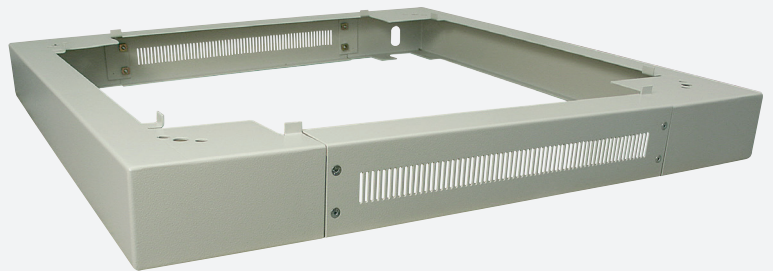

SOCLE GGM ALSOC88G

Pour baie de 800 x 800 mm
Gris

Permet la rehausse et l'obtention d'un espace supplémentaire sous la baie.

Grâce aux bandeaux amovibles qui obturent l'avant et l'arrière du socle, vous pouvez obtenir des passages de câbles supplémentaires.

CARACTÉRISTIQUES

Hauteur (mm) :	100
Ventilés :	Oui
RAL :	7035
Fixation :	Sous la baie
Compatibilité :	Baies de câblage GIGARACK Série 250 (suivant la largeur et la profondeur de celles-ci)
Largeur (mm) :	800
Profondeur (mm) :	800

RÉFÉRENCE

GGM ALSOC88G

DESCRIPTION

Socle 100 mm pour baie de 800 x 800 mm - Gris