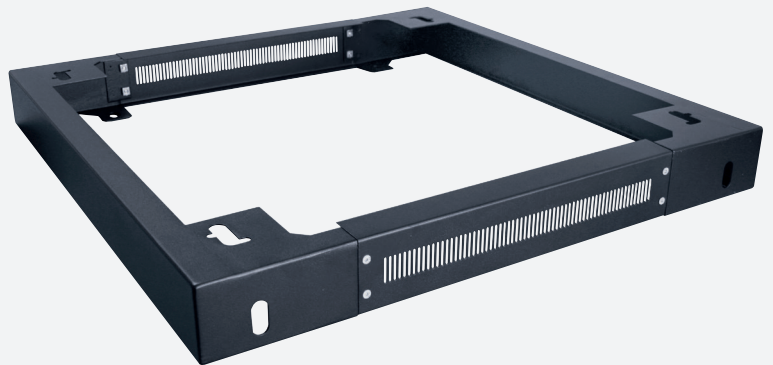

SOCLE GGM ALSOC86N

Pour baie de 800 x 600 mm

Noir

Permet la rehausse et l'obtention d'un espace supplémentaire sous la baie.

Grâce aux bandeaux amovibles qui obturent l'avant et l'arrière du socle, vous pouvez obtenir des passages de câbles supplémentaires.

CARACTÉRISTIQUES

Hauteur (mm) :	100
Ventilés :	Oui
RAL :	9005
Fixation :	Sous la baie
Compatibilité :	Baies de câblage GIGARACK Série 250 (suivant la largeur et la profondeur de celles-ci)
Largeur (mm) :	800
Profondeur (mm) :	600

RÉFÉRENCE

GGM ALSOC86N

DESCRIPTION

Socle 100 mm pour baie de 800 x 600 mm - Noir