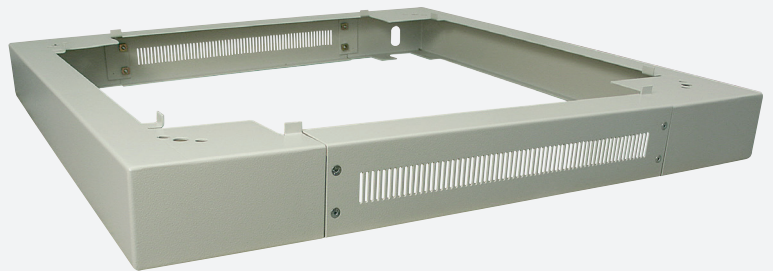

SOCLE GGM ALSOC86G

Pour baie de 800 x 600 mm
Gris

Permet la rehausse et l'obtention d'un espace supplémentaire sous la baie.

Grâce aux bandeaux amovibles qui obturent l'avant et l'arrière du socle, vous pouvez obtenir des passages de câbles supplémentaires.

CARACTÉRISTIQUES

Hauteur (mm) :	100
Ventilés :	Oui
RAL :	7035
Fixation :	Sous la baie
Compatibilité :	Baies de câblage GIGARACK Série 250 (suivant la largeur et la profondeur de celles-ci)
Largeur (mm) :	800
Profondeur (mm) :	600

RÉFÉRENCE

GGM ALSOC86G

DESCRIPTION

Socle 100 mm pour baie de 800 x 600 mm - Gris