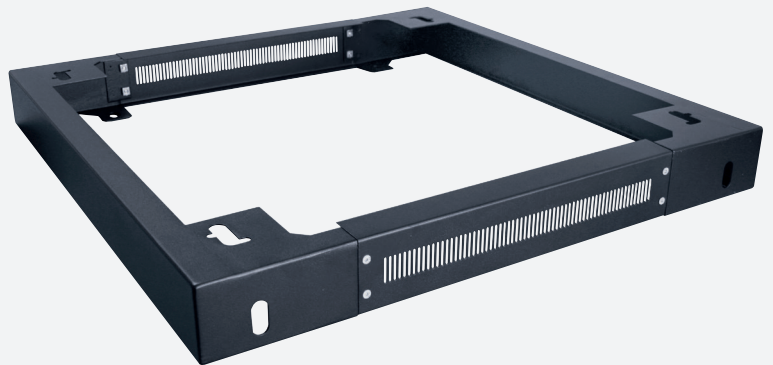

SOCLE

GGM ALSOC68N

Pour baie de 600 x 800 mm

Noir

Permet la rehausse et l'obtention d'un espace supplémentaire sous la baie.

Grâce aux bandeaux amovibles qui obturent l'avant et l'arrière du socle, vous pouvez obtenir des passages de câbles supplémentaires.

CARACTÉRISTIQUES

Hauteur (mm) :	100
Ventilés :	Oui
RAL :	9005
Fixation :	Sous la baie
Compatibilité :	Baies de câblage GIGARACK Série 250 (suivant la largeur et la profondeur de celles-ci)
Largeur (mm) :	600
Profondeur (mm) :	800

RÉFÉRENCE

GGM ALSOC68N

DESCRIPTION

Socle 100 mm pour baie de 600 x 800 mm - Noir