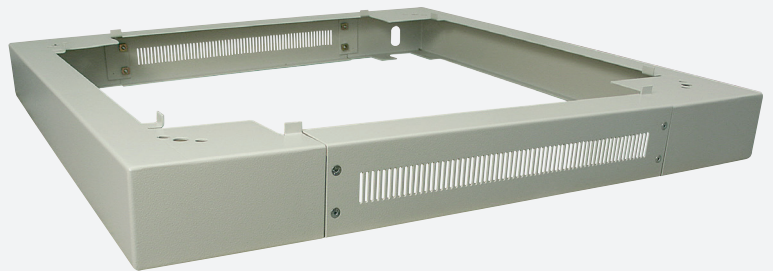

SOCLE GGM ALSOC68G

Pour baie de 600 x 800 mm
Gris

Permet la rehausse et l'obtention d'un espace supplémentaire sous la baie.

Grâce aux bandeaux amovibles qui obturent l'avant et l'arrière du socle, vous pouvez obtenir des passages de câbles supplémentaires.

CARACTÉRISTIQUES

Hauteur (mm) :	100
Ventilés :	Oui
RAL :	7035
Fixation :	Sous la baie
Compatibilité :	Baies de câblage GIGARACK Série 250 (suivant la largeur et la profondeur de celles-ci)
Largeur (mm) :	600
Profondeur (mm) :	800

RÉFÉRENCE

GGM ALSOC68G

DESCRIPTION

Socle 100 mm pour baie de 600 x 800 mm - Gris