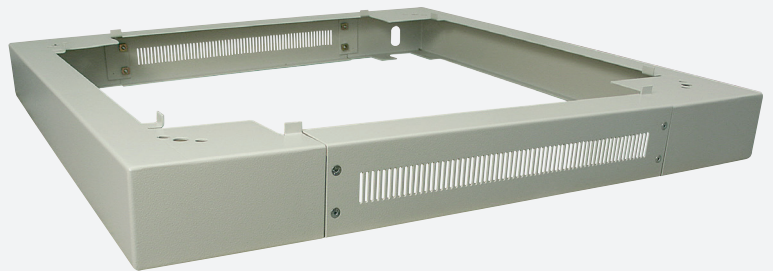

SOCLE

GGM ALSOC66G

Pour baie de 600 x 600 mm
Gris

Permet la rehausse et l'obtention d'un espace supplémentaire sous la baie.

Grâce aux bandeaux amovibles qui obturent l'avant et l'arrière du socle, vous pouvez obtenir des passages de câbles supplémentaires.

CARACTÉRISTIQUES

Hauteur (mm) :	100
Ventilés :	Oui
RAL :	7035
Fixation :	Sous la baie
Compatibilité :	Baies de câblage GIGARACK Série 250 (suivant la largeur et la profondeur de celles-ci)
Largeur (mm) :	600
Profondeur (mm) :	600

RÉFÉRENCE

GGM ALSOC66G

DESCRIPTION

Socle 100 mm pour baie de 600 x 600 mm - Gris