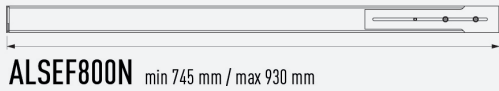

## ETAGÈRE 19" FIXE

### GGM ALSEF800N

ALSEF800N min 745 mm / max 930 mm

1 U  
4 Points de fixation  
Prof 800 mm  
Noir

Permet l'intégration des équipements lourds non rackables.

#### CARACTÉRISTIQUES

<b>Format :</b>	19"
<b>Hauteur en U :</b>	1
<b>Largeur utile :</b>	435 mm
<b>Profondeur utile :</b>	800 mm
<b>Charge admissible :</b>	100 kg
<b>Ajourée :</b>	Oui
<b>RAL :</b>	9005 (Noir)
<b>Fixation :</b>	Sur les montants 19" avant et arrière
<b>Information complémentaire :</b>	Prévoir le jeu de montants 19" arrière pour la fixation
<b>Compatibilité :</b>	Baies serveurs GIGARACK Série 250