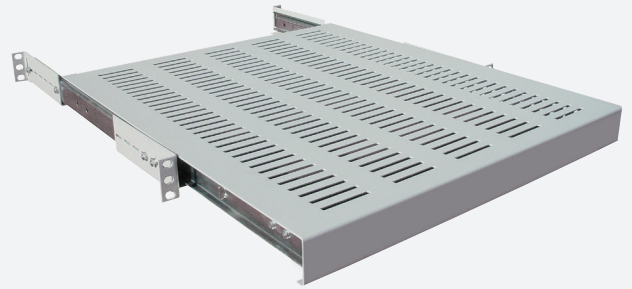

ETAGÈRE 19" À GLISSIÈRE

GGM ALEG400G

1 U
4 Points de fixation
Prof 400 mm
Gris

Permet l'intégration des équipements non rackables.

CARACTÉRISTIQUES

Format :	19"
Hauteur en U :	1
Largeur utile :	410 mm
Profondeur utile (mm) :	400 mm
Charge admissible :	35 kg
Ajourée :	Oui
RAL :	9005 (Noir)
Fixation :	Sur les montants 19" avant et arrière
Information complémentaire :	Prévoir le jeu de montants 19" arrière pour la fixation
Compatibilité :	Baies de câblage GIGARACK série 250 - Gris

RÉFÉRENCE

GGM ALEG400G

DESCRIPTION

Etagère à glissières 19" 1U, 4 points de fixation, prof 400 mm - Gris