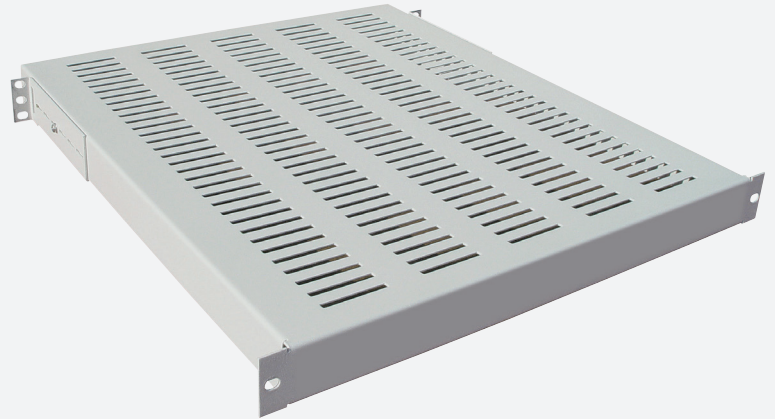

ETAGÈRE 19" FIXE

GGM ALEF600G

ALEF400x min 345 / max 530 mm
min 545 / max 730 mm ALEF600x

1U
4 Points de fixation
Prof 600 mm
Gris

Permet l'intégration des équipements non rackables.

CARACTÉRISTIQUES

Format :	19"
Hauteur en U :	1
Largeur utile (mm) :	430
Profondeur utile (mm) :	600 mm (une baie de profondeur 800 mm sera nécessaire pour pouvoir intégrer les étagères de profondeur 600 mm)
Charge admissible (kg) :	100
Ajourée :	Oui
RAL :	7035
Fixation :	Sur les montants 19" avant et arrière
Compatibilité :	Baies de câblage GIGARACK série 250 (suivant la profondeur de celles-ci)
Information complémentaire :	Prévoir le jeu de montants 19" arrière pour la fixation

RÉFÉRENCE

GGM ALEF600G

DESCRIPTION

Étagère fixe 19" 1U, 4 points de fixation, prof 600 mm - Gris