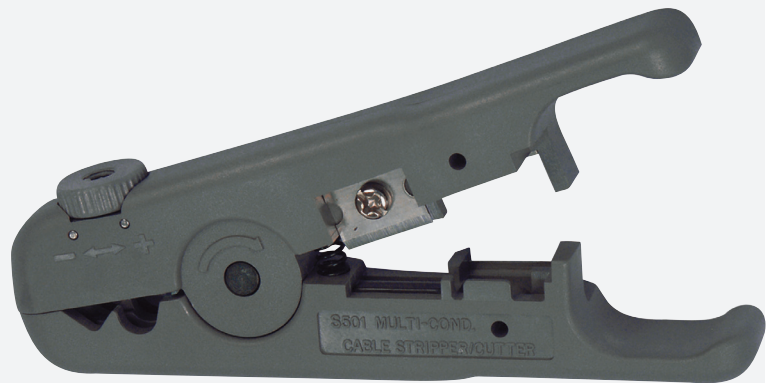

DÉNUDEUR CÂBLE MULTI PAIRES

GGM 907X501

multipaires (ronds et plats)

Permet la coupe et le dénudage de câbles multipaires ou câbles plats.

CARACTÉRISTIQUES

Plage de dénudage diamètre :	3,2 - 9
Plage de dénudage de conducteur :	3,2 - 9
Plage de dénudage jauge :	23 - 27
Profondeur d'encoche ajustable :	Oui
Coupe Longitudinale :	Non
Coupe ronde :	Oui
Coupe en spirale :	Non
Lames interchangeables :	Non

RÉFÉRENCE

GGM 907X501

DESCRIPTION

Dénudeur de câbles multipaires (ronds et plats)