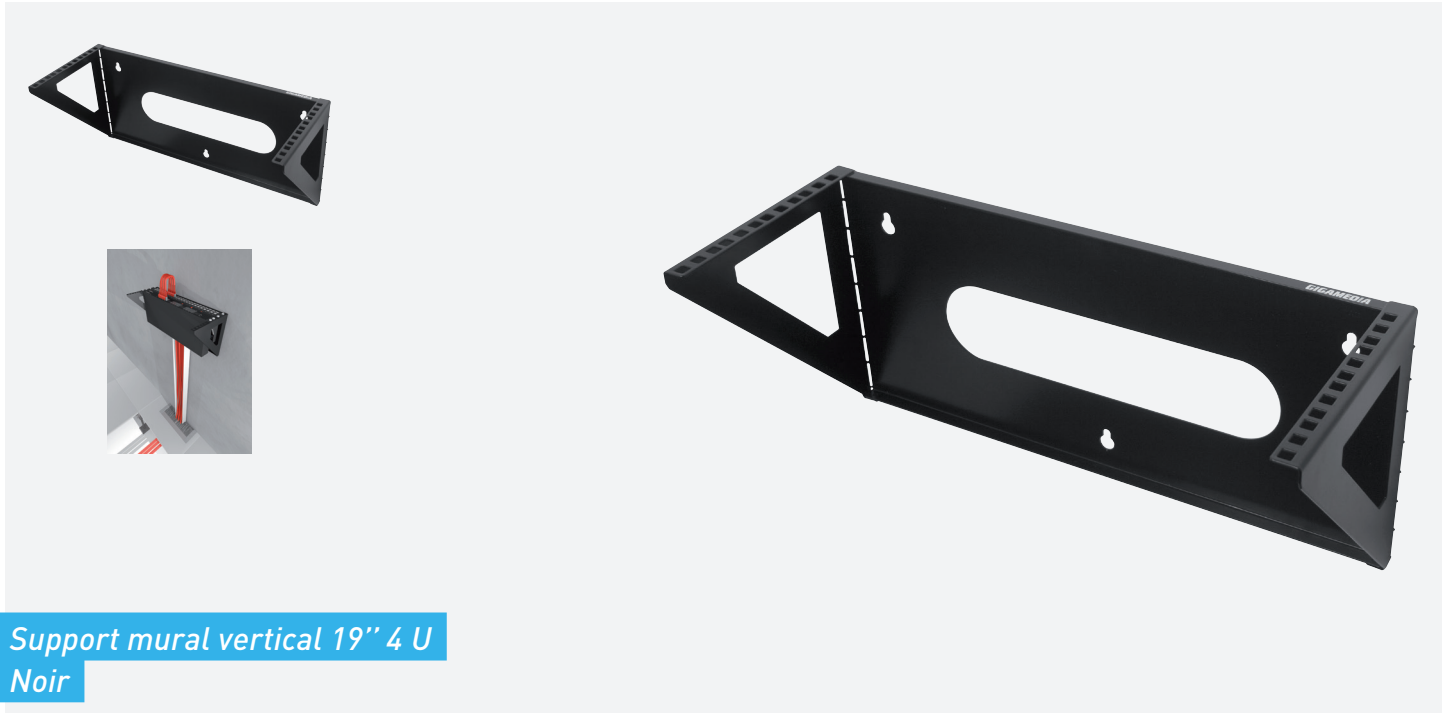

SUPPORT MURAL 19" VERTICAL GGM WRV4U

Une solution idéale pour gagner de l'espace.

Seulement 198 mm de profondeur, 2 fois moins profond qu'un coffret standard !

CARACTÉRISTIQUES

Ossature :	Acier, mécano soudée
Hauteur (mm) :	225
Largeur (mm) :	490
Profondeur (mm) :	198
Capacité (U) :	4
RAL :	9005

RÉFÉRENCE

GGM WRV4U

DESCRIPTION

Support mural vertical 19" 4U - Noir