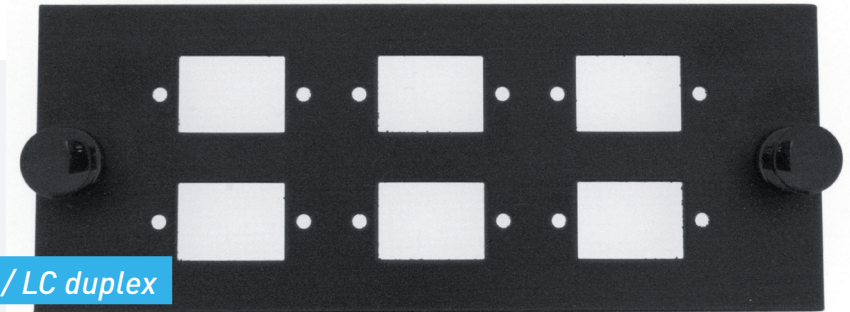

MODULE À ÉQUIPER SIMPLEX GGM PAB6C

Module à équiper pour 6 raccords SC simplex / LC duplex
Noir
pour GGM P04X6B

Module pour tiroirs optiques modulaires GGM P04X6 / GGM 123TONR et coffrets optiques GGM COFOPTIC / GGM BOXOPTIC. A équiper de raccords SC simplex ou LC duplex..

CARACTÉRISTIQUES

Couleur :	Noir ou gris
Inclus :	Clips de fixation
RAL :	9005
Nombre de connexions :	6
Avec adaptateurs :	Non
Connecteur en face avant :	SC
Connecteur intérieur :	SC
Catégorie de fibre :	multimode
APC :	Non

RÉFÉRENCE

DESCRIPTION

GGM PAB6C	Module à équiper pour 6 raccords SC simplex / LC duplex - Noir, pour GGM P04X6B
------------------	---