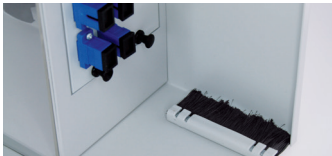

## COFFRET MURAL OPTIQUE 32FO GGM COFOPTIC

Destiné à un environnement intérieur, le coffret optique mural GIGAMEDIA offre une solution sécurisée permettant de raccorder jusqu'à 32 fibres optiques (64 fibres via raccords LC Quad).

De conception modulaire, ce coffret intègre jusqu'à 4 modules pouvant accueillir des connectiques variées (voir liste des modules ci-dessous).

### SPÉCIFICATIONS

- ▶ Coffret mural compact IP20 de conception robuste
- ▶ Capacité jusqu'à 64 fibres optiques (LC quad)
- ▶ Deux parties verrouillables indépendamment (serrures à clés) épissurage sécurisé
- ▶ Accepte les cassettes d'épissurage universelles (fixation par vis centrale)
- ▶ Espace d'identification des ports
- ▶ RAL 7035 (gris)
- ▶ 4 x entrées / sorties du câble haut et bas
- ▶ Peignes de sortie pour les jarretières
- ▶ Livré avec 4 presse-étoupes (2xPG13.5 & 2XPG16) et 4 serre-câbles
- ▶ Dimensions (HxLxP) : 340 x 280 x 110 mm
- ▶ Poids : 4,30 kg