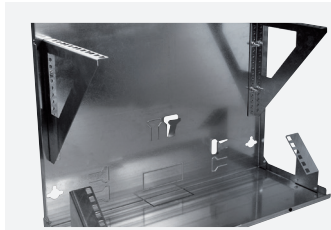

COFFRET DE CÂBLAGE 19" MINIBOX GGM COFMB4UN

4 U
Prof. 220 mm
Noir

- ▶ Facilité d'accès pour le câblage grâce au capot amovible.
- ▶ Gestion de câbles intégrée.
- ▶ Encombrement réduit.
- ▶ Montage vertical ou horizontal.

CARACTÉRISTIQUES

Type :	Accès latéraux
Ossature :	Acier, mécano rivetée
Montants :	Deux équerres 19" réglables en hauteur (acier zingué)
Capot :	A ouverture rapide, fermeture par serrure à clé (N°92369)
Entrées de câbles :	Latérale
Ventilation :	Ouïes d'aération naturelle
Hauteur :	500 mm
Largeur :	540 mm
Profondeur :	220 mm
Capacité :	4 U
RAL :	7035 ou 9005
Indice de protection :	IP 20
Kit de masse inclus :	Oui
Couleur :	Noir