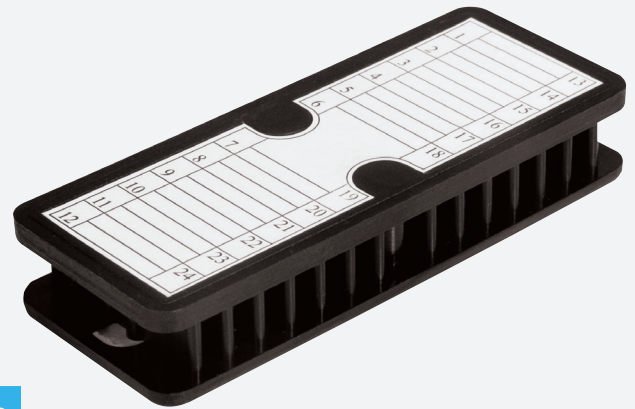

## SUPPORT D'ÉPISSURE GGM SPLICEBRIDGE

Support d'épissures (fusion) pour 2 x 12 fibres optiques  
couleur noire

### CARACTÉRISTIQUES

<b>Nombre d'épissures :</b>	24
<b>Adapté à :</b>	protection d'épissure thermorétractable

### DESCRIPTION

Support d'épissures (fusion) pour 2 x 12 fibres optiques, couleur noire