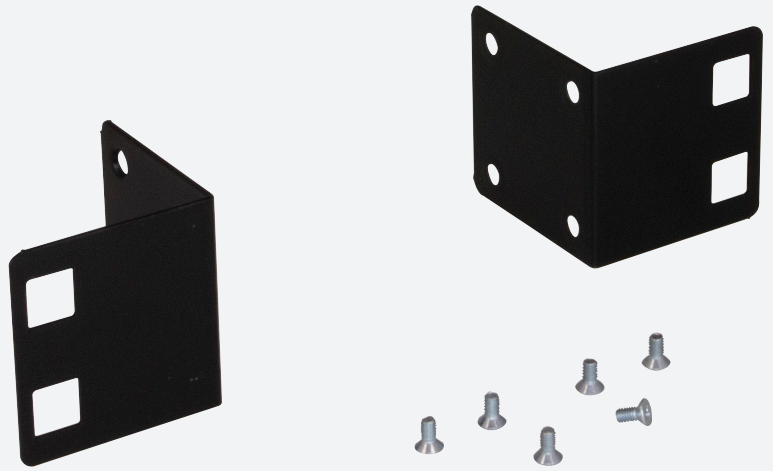

SUPPORT SWITCH 14" POUR COFFRET DE CÂBLAGE 14" SOBOX

GGM SOSSGS16PN

Support de fixation 14" 1 U
Pour GGM GS16P 1 U
Noir

RÉFÉRENCE

GGM SOSSGS16PN

DESCRIPTION

Support de fixation 14" 1U pour GGM GS16P 1U - Noir