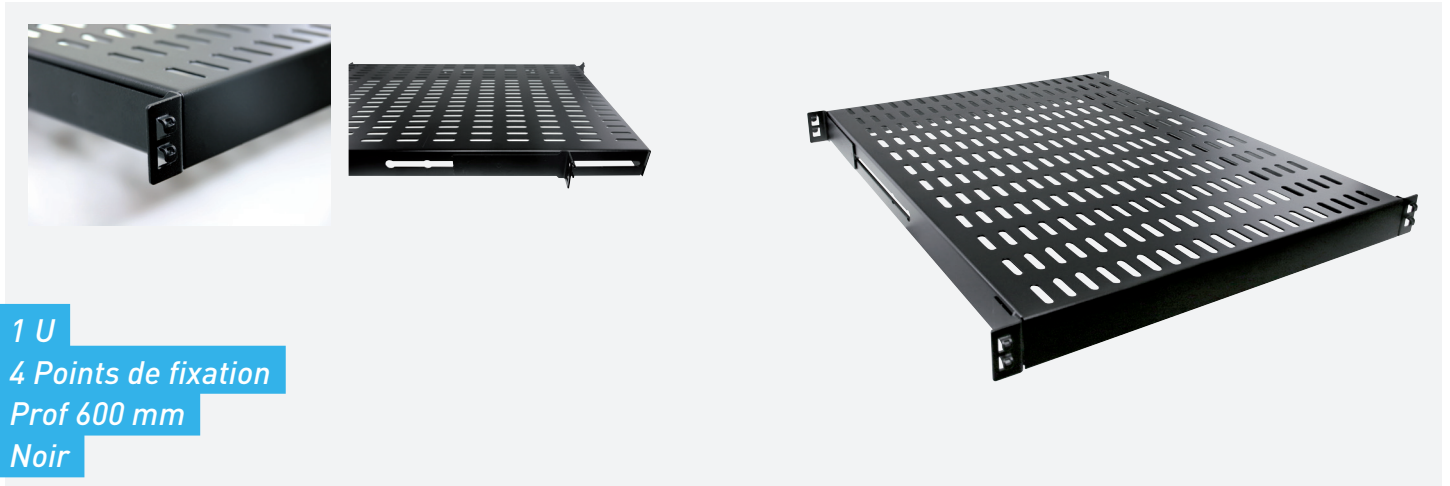

ETAGÈRE 19" FIXE À FIXATION RAPIDE

GGM QFEF600N

1 U
4 Points de fixation
Prof 600 mm
Noir

Gagnez en efficacité et en temps !

Conçues pour se fixer simplement et rapidement grâce à un système d'ergots, nous avons développé ce nouveau système de fixation dans le but de faciliter l'installation et de réduire le temps de montage.

Plus besoin d'écrous cages, ni de vis, les ergots présents aux 4 coins des étagères viennent se positionner directement en un simple clic dans les perforations des montants 19".

CARACTÉRISTIQUES

Format :	19"
Hauteur en U :	1
Largeur utile :	435 mm
Profondeur utile (mm) :	600 mm (une baie de profondeur 800 mm sera nécessaire pour pouvoir intégrer les étagères de profondeur 600 mm)
Charge admissible :	100 kg
Ajourée :	Oui
RAL :	9005 (Noir)
Fixation :	Sur les montants 19" avant et arrière
Compatibilité :	Baies de câblage GIGARACK série 250, GIGARACK série 70, INIRACK et Audio (suivant la profondeur de celles-ci)
Information complémentaire :	Prévoir le jeu de montants 19" arrière pour la fixation

RÉFÉRENCE

GGM QFEF600N

DESCRIPTION

Etagère fixe Quick fit 19" 1U, 4 points de fixation, prof 600 mm - Noir