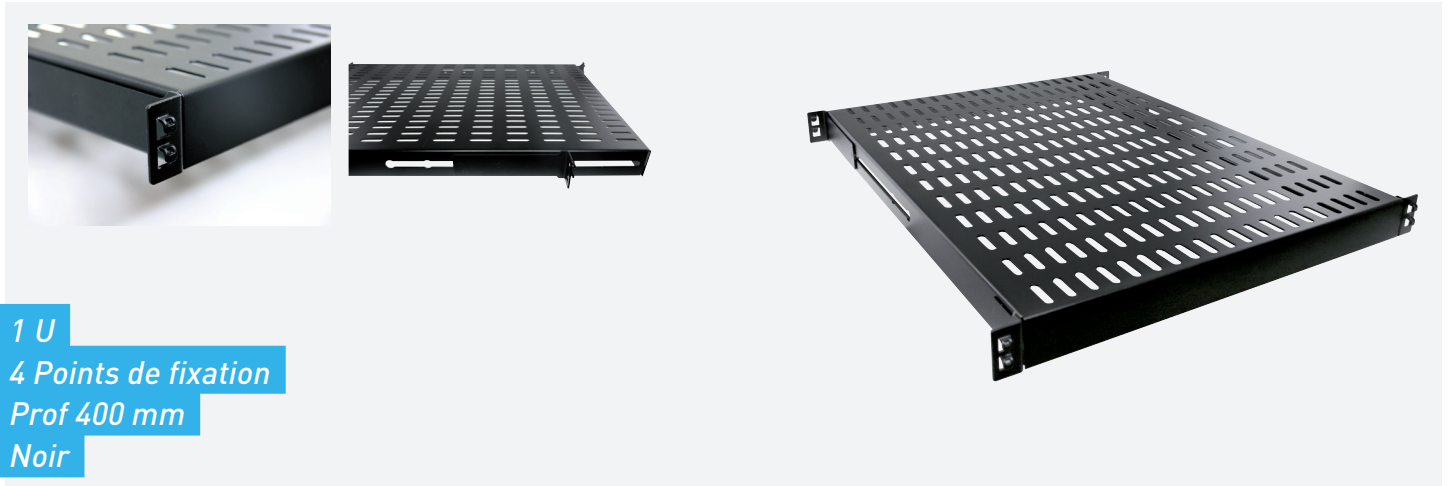

ETAGÈRE 19" FIXE À FIXATION RAPIDE

GGM QFEF400N

1 U
4 Points de fixation
Prof 400 mm
Noir

Gagnez en efficacité et en temps !

Conçues pour se fixer simplement et rapidement grâce à un système d'ergots, nous avons développé ce nouveau système de fixation dans le but de faciliter l'installation et de réduire le temps de montage.

Plus besoin d'écrous cages, ni de vis, les ergots présents aux 4 coins des étagères viennent se positionner directement en un simple clic dans les perforations des montants 19".

CARACTÉRISTIQUES

Format :	19"
Hauteur en U :	1
Largeur utile :	435 mm
Profondeur utile (mm) :	400 mm
Charge admissible :	100 kg
Ajourée :	Oui
RAL :	9005 (Noir)
Fixation :	Sur les montants 19" avant et arrière
Compatibilité :	Baies de câblage GIGARACK série 250, GIGARACK série 70, INIRACK et Audio (suivant la profondeur de celles-ci)
Information complémentaire :	Prévoir le jeu de montants 19" arrière pour la fixation

RÉFÉRENCE

GGM QFEF400N

DESCRIPTION

Étagère fixe Quick fit 19" 1U, 4 points de fixation, prof 400 mm - Noir