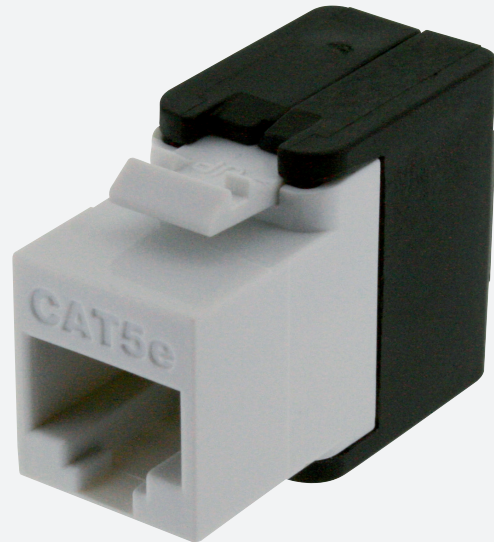

NOYAU CATÉGORIE 5E UTP SANS OUTIL GGM PRJC5UTL

Noyau blanc CAT5e non blindé UTP sans outil

La prise **GIGAMEDIA** Catégorie 5e est un noyau RJ45 au format keystone qui offre différents type de raccordement :

- ▶ Sans outils spécifiques
- ▶ Bloc à contacts autodénudants

Chaque procédé de raccordement permet une mise en œuvre rapide et simple.

Ce connecteur s'installe indifféremment dans les plastrons, dans les boîtiers et dans les panneaux de brassage vide **GIGAMEDIA**.

Ce connecteur offre des performances au delà de la catégorie 5e correspondant aux standards de l'ISO 11801 et de l'EIA/TIA sur les valeurs de NEXT, ACR, PSNEXT et RETURN LOSS.

CARACTÉRISTIQUES

Modèle :	jack
Type de connecteur :	RJ45 8(8)
Blindé :	Non
Catégorie :	5E
Outil spécial requis :	Non
Adapté à un câble rond :	Oui
Adapté à un câble plat :	Non
Adapté à un conducteur multibrins :	Oui
Adapté à un conducteur massif :	Oui
Couleur :	blanc
Plage AWG :	22 - 26

RÉFÉRENCE

GGM PRJC5UTL

DESCRIPTION

Noyau blanc CAT5e non blindé UTP sans outil