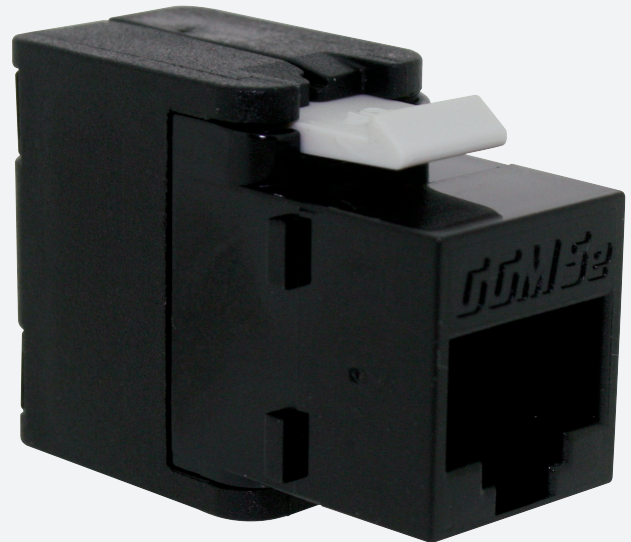

NOYAU CATÉGORIE 5E UTP SANS OUTIL GGM PRJC5UTLBK

Noyau noir CAT5e non blindé UTP sans outil

La prise **GIGAMEDIA** Catégorie 5e est un noyau RJ45 au format keystone qui offre différents type de raccordement :

- ▶ Sans outils spécifiques
- ▶ Bloc à contacts autodénudants

Chaque procédé de raccordement permet une mise en œuvre rapide et simple.

Ce connecteur s'installe indifféremment dans les plastrons, dans les boîtiers et dans les panneaux de brassage vide **GIGAMEDIA**.

Ce connecteur offre des performances au delà de la catégorie 5e correspondant aux standards de l'ISO 11801 et de l'EIA/TIA sur les valeurs de NEXT, ACR, PSNEXT et RETURN LOSS.

CARACTÉRISTIQUES

Modèle :	jack
Type de connecteur :	RJ45 8(8)
Catégorie :	5E
Outil spécial requis :	Non
Adapté à un câble rond :	Oui
Adapté à un câble plat :	Non
Adapté à un conducteur multibrins :	Oui
Adapté à un conducteur massif :	Oui
Couleur :	noir
Plage AWG :	22 - 26

RÉFÉRENCE

GGM PRJC5UTLBK

DESCRIPTION

Noyau noir CAT5e non blindé UTP sans outil