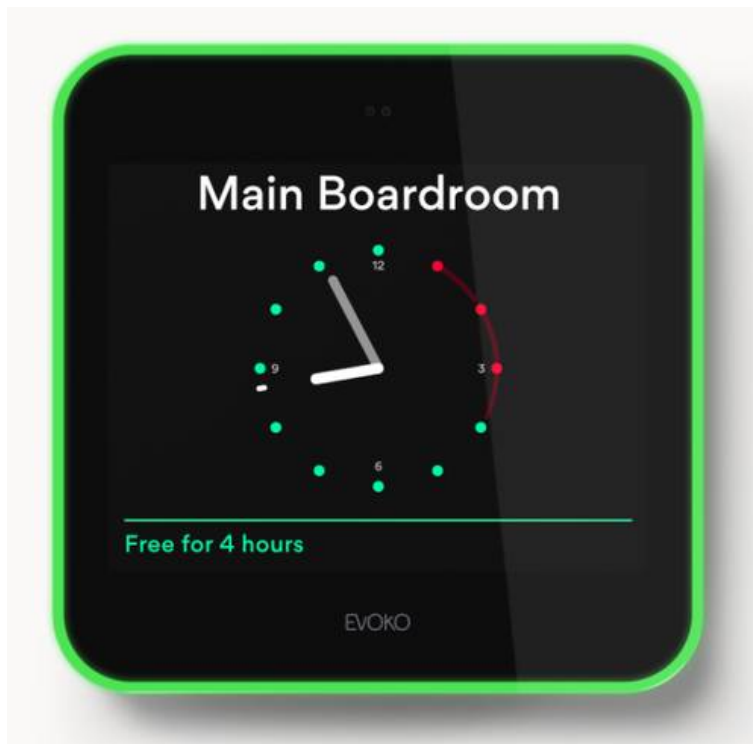

LISO : système de réservation de salle de réunion - dimensions 19x19 cm
indicateur d'état LED

GGM MRSERM2001

Toutes les fonctionnalités dont vous avez besoin dans un système de réservation de salles auto-hébergé. Placé à l'extérieur des salles de réunion, son design permet une visibilité claire du calendrier de la salle.

Caractéristiques Produit

- Produit : Périphérique de réservation

Caractéristiques ETIM 10

- Systèmes d'exploitation : Android
- Taille de l'écran : 8 cm
- Nombre de pixels, horizontal : 1024
- Nombre de pixels, vertical : 68
- Fente à cartes SD : Non
- Fente à cartes Micro SD : Non
- Wi-Fi : Oui
- Bluetooth : Oui
- GPS : Non
- Norme de communication mobile 3G (UMTS) : Non
- Norme de communication mobile 4G (LTE) : Non
- Caméra avant : Non
- Raccordement USB avec fonction hôte : Non
- Raccordement Sync : autre
- Sortie graphique : sans
- Clavier externe enfichable : Non
- Couleur : noir
- Largeur : 195 mm
- Hauteur : 195 mm
- Profondeur : 35 mm
- Poids : 900 g