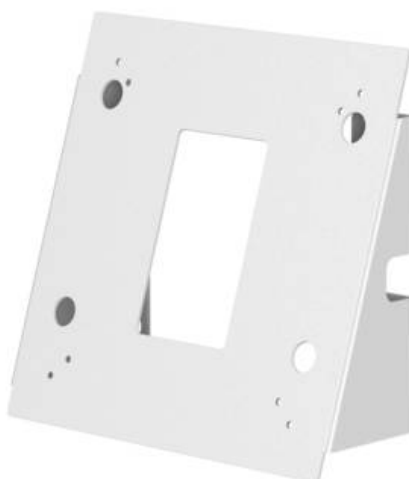

Naso room booking support mural incliné 19x19 a visser ou a coller vis non fournies

GGM MRSENX1023

Naso room booking support mural incliné 19x19 à visser ou à coller vis non fournies

Caractéristiques Produit

- Produit : Support de fixation