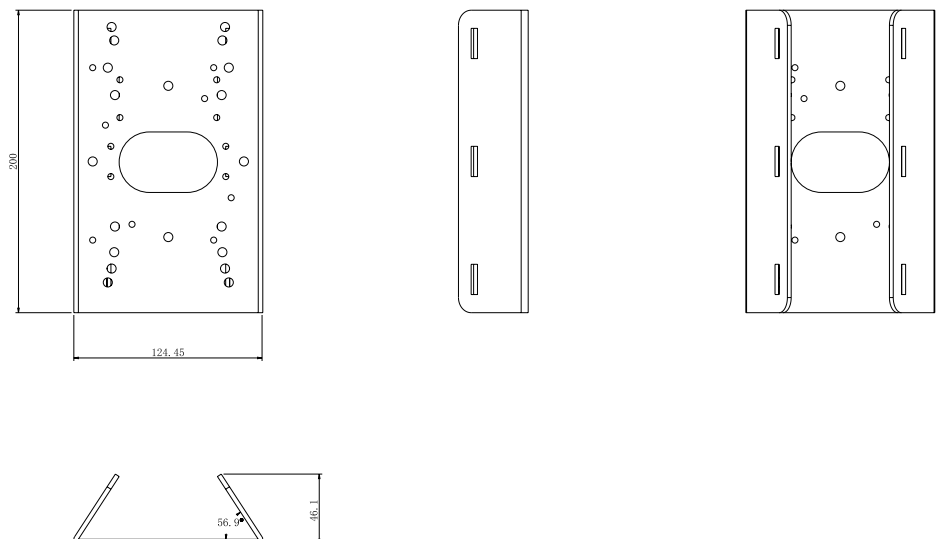

# SYSTÈME DE FIXATION CAMÉRA IP SPEED DÔME

## GGM IPCSDPA

Pour Speed dôme IP GIGAMEDIA  
IPCSD5X33IR150  
IPCSD2X18IR150

Fixation poteau pour caméra Speed dome Gigamedia IPCSD5X33IR150, IPCSD2X18IR100.

### DIMENSIONS