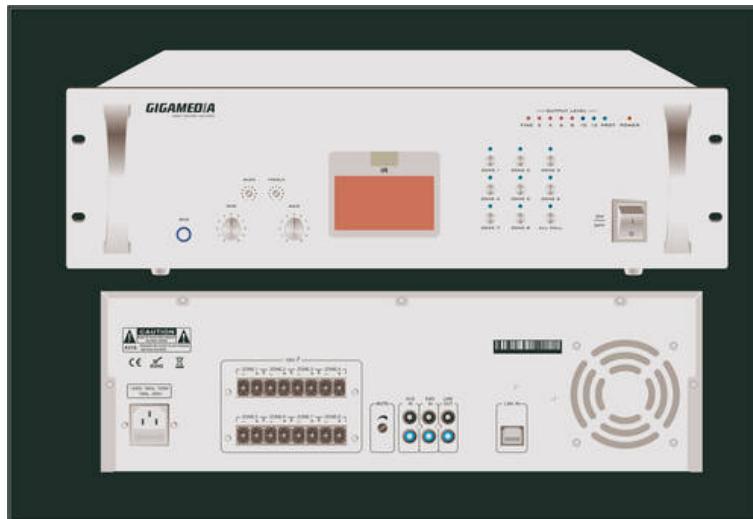

Amplificateur mélangeur sur IP 500 W 8 zones avec sortie 100 V GGM IPAP8500

Les amplificateurs mélangeurs multizones sur IP permettent de raccorder jusqu'à 8 lignes 100 V sur un même produit.

Ils sont au format 19 pouces et intègrent un écran LCD de 3,4 pouces montrant les tâches en cours localement.

Un processeur de qualité industrielle permet une grande stabilité, disponibilité et rapidité dans le démarrage et le fonctionnement.

Ce produit s'intègre sur le réseau informatique. Il intègre un module réseau compatible avec les protocoles TCP/IP, UDP, IGMP et fournit une qualité sonore de type CD (16 bits stéréo).

Ils disposent d'une sortie haut-parleur en tension constante 100 V ainsi qu'une entrée EMC prioritaire, une entrée/sortie AUX et une entrée MIC.

Avec le logiciel de gestion il est possible pour chacune des zones (ensemble ou séparément), de les appeler, de leur affecter des tâches planifiées ou d'envoyer des messages (diffusion, alarme, messages).

Caractéristiques ETIM 10

- Modèle : amplificateur intégré

- Indépendant : Oui
- Montage sur rack possible : Oui
- Amplificateur 100 V : Oui
- Puissance musicale à 100 V : 500 W
- Entrées avec gestion de priorité : Oui
- Nombre d'entrées analogiques : 2
- Nombre de sorties analogiques : 1
- Nombre de sorties de haut-parleur : 8
- Nombre de prises RCA - audio : 6
- Nombre de zones de radiomessagerie supportées : 8
- Nombre d'entrées de microphone : 1
- Avec affichage : Oui
- Avec VU-mètre : Non
- Avec télécommande : Oui
- Gestion via application : Oui
- Gestion via logiciel : Oui
- Avec batterie de secours : Non
- Nombre de ports Ethernet : 1
- Couleur : noir
- Matériau : métal
- Largeur : 484 mm
- Hauteur : 132 mm
- Profondeur : 359 mm