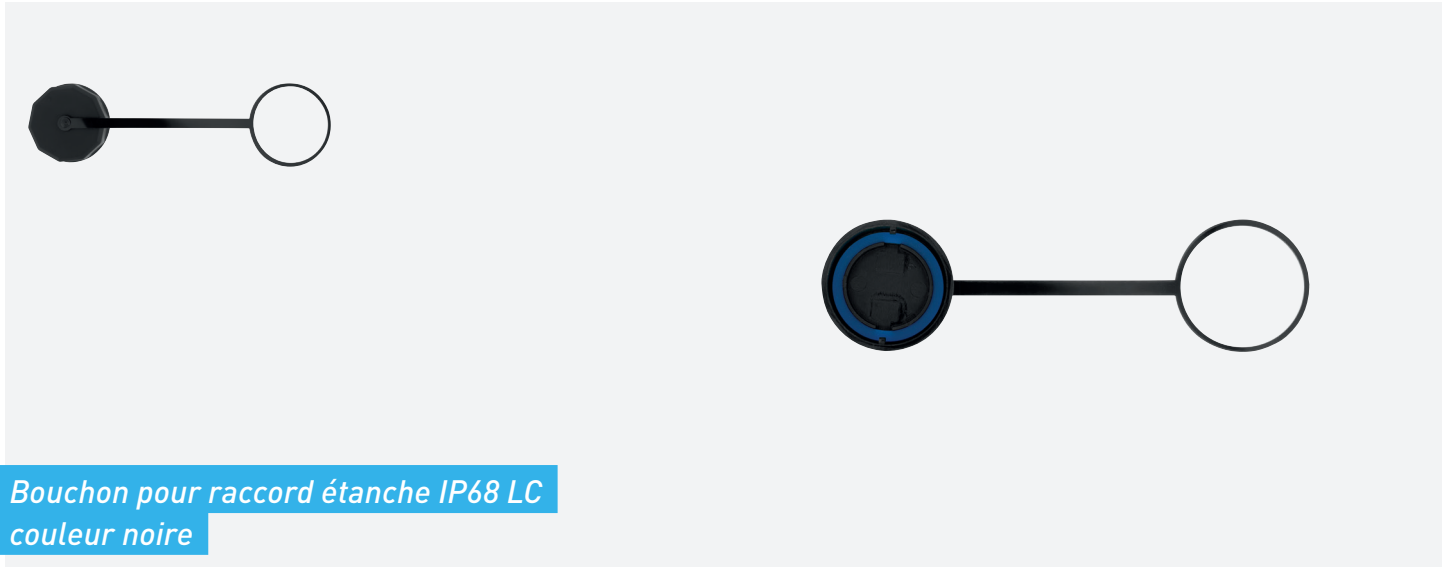

BOUCHON POUR RACCORD OPTIQUE IP68 GGM IP68CAPRAC

**Bouchon pour raccord étanche IP68 LC
couleur noire**

Bouchon anti-poussières pour raccord étanche IP68 LC duplex multimode ou monomode, couleur noire

CARACTÉRISTIQUES

Indice de protection :	IP68
Verrouillage :	Fermeture de type baïonnette (1/4 de tour)
Diamètre :	32 mm
Température d'utilisation :	-40° à +85°C
Couleur :	Noir
Poids (kg) :	0.01
Pour fibre :	monomode et multimode 50/125
Matériau du boîtier/corps :	plastique
Type de centreur :	plastique
Type de raccordement :	vis
APC :	Non
Version UPC :	Non

RÉFÉRENCE

DESCRIPTION

GGM IP68CAPRAC

Bouchon pour raccord étanche IP68 LC, couleur noire