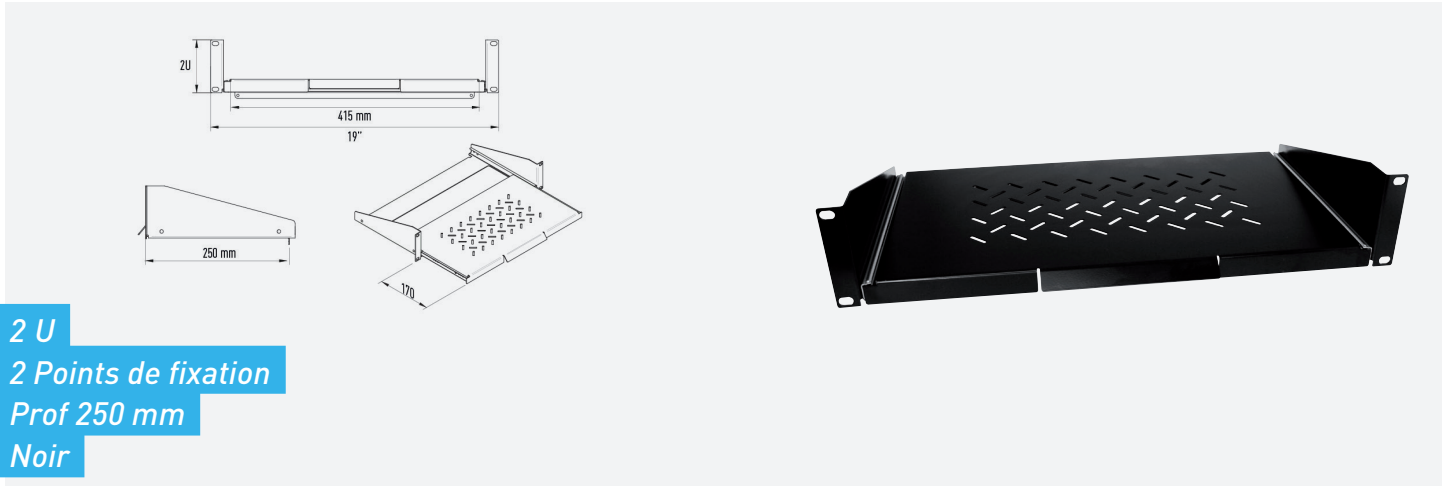

ETAGÈRE 19" À GLISSIÈRES 2 POINTS DE FIXATION GGM EG250N

2 U
2 Points de fixation
Prof 250 mm
Noir

Permet l'intégration de petits équipements non rackables.

CARACTÉRISTIQUES

Format :	19"
Hauteur :	2 U
Largeur utile :	415 mm
Profondeur utile (mm) :	250 mm
Charge admissible :	10 kg
Ajourée :	Oui
RAL :	9005 (Noir)
Fixation :	Sur les montants 19" avant
Compatibilité :	S'adaptent sur l'ensemble des racks

RÉFÉRENCE

GGM EG250N

DESCRIPTION

Étagère 19" à glissières 2U, 2 points de fixation, prof 250 mm - Noir