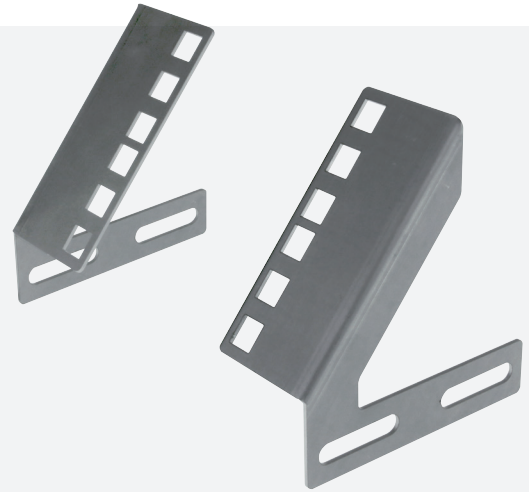

SUPPORTS 19" ARRIÈRE POUR COFFRET DE CÂBLAGE 19" EASEBOX GGM COFS2UEB

2 U
Acier zingué

Permettent de fixer un bandeau de prises 19" sur l'arrière du coffret.

CARACTÉRISTIQUES

Hauteur :	2 U
Perforations :	9,5 x 9,5 mm
Couleur :	Acier zingué
Fixation :	Sur les longerons de profondeur
Compatibilité :	Coffrets EASEBOX

RÉFÉRENCE

GGM COFS2UEB

DESCRIPTION

Lot de 2 supports 19" arrière 2U - Acier zingué