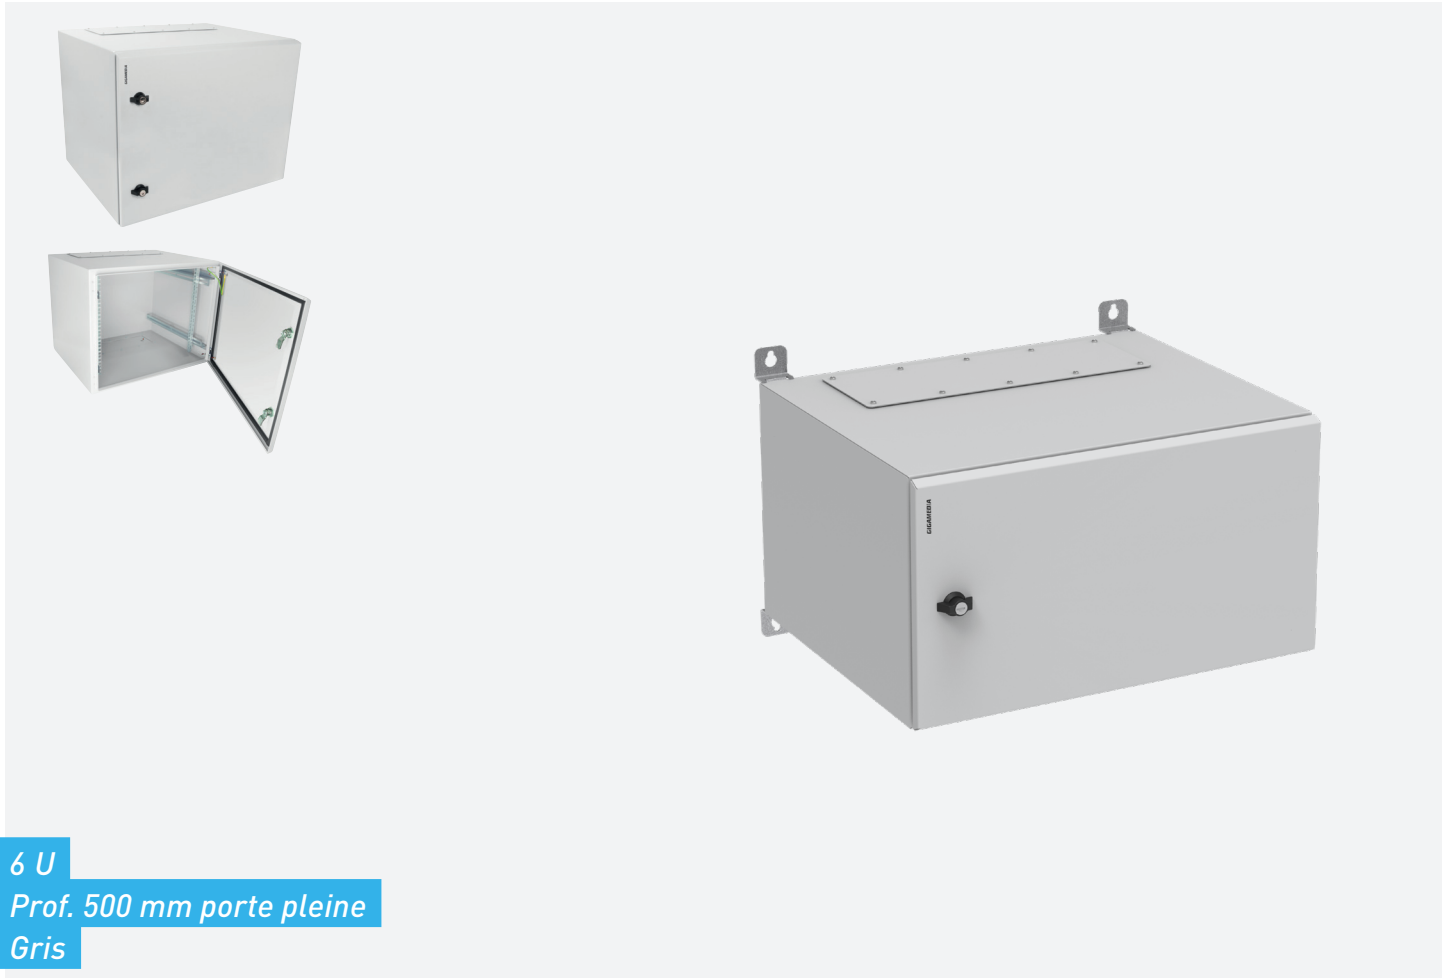

COFFRET DE CÂBLAGE 19" IPBOX GGM COF6U500IP55P

6 U
Prof. 500 mm porte pleine
Gris

Spécialement conçu pour répondre (selon leur classification) aux exigences requises au sein de certains locaux (ex : industrie, entrepôt, parking et ...).

L'IPBOX se caractérise par le niveau d'étanchéité qu'il procure contre les poussières (pas de dépôt nuisible) et contre les jets d'eau de toutes directions à la lance, selon la norme CEI 60529.

- ▶ Disponible avec porte en verre securit avec encadrement métallique ou en tôle d'acier pleine.
- ▶ Joint de porte en polyuréthane coulé à chaud.
- ▶ Deux points de verrouillage afin d'assurer une pression uniforme du joint de la porte sur le corps du coffret.
- ▶ Serrures à clé type "bouton papillon" pour une meilleure ergonomie à la manipulation.
- ▶ Plaques d'entrée de câbles (haut et bas) avec joint en polyuréthane coulé à chaud, fixation par vis.
- ▶ Livré avec les pattes de fixation murale.
- ▶ Un support de fixation poteau est également disponible (vendu séparément).

Un produit de très haute qualité, tant en terme de conception que de finition, il répondra aux exigences les plus sévères.

CARACTÉRISTIQUES

Type :	2 parties
Ossature :	Acier, mécano soudée
Montants :	Deux montants 19'' réglables en profondeur (acier zingué)
Porte avant :	Réversible en verre securit avec encadrement métallique ou en tôle d'acier pleine (suivant les versions), ouverture à 180°, fermeture par serrures à clé (N° 333)
Entrées de câbles :	Haut et bas
Largeur :	600 mm
Profondeur :	500 mm
RAL :	7035 (Gris)
Indice de protection :	IP 55
Charge admissible :	60 kg
Kit de masse inclus :	Oui
Capacité :	6 U
Hauteur :	344 mm

RÉFÉRENCE

DESCRIPTION

GGM COF6U500IP55P

Coffret 19'' IPBOX 6U prof 500 mm porte pleine - Gris