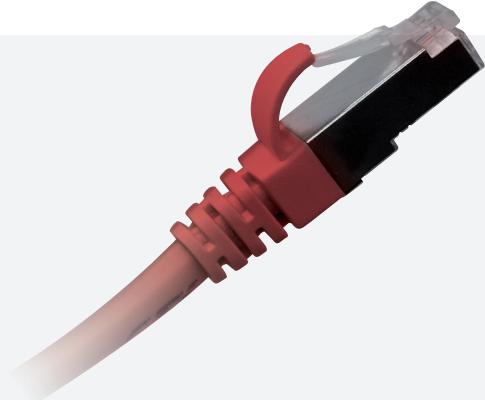

## CORDON CATÉGORIE 5E F/UTP LSOH GGM CAT5EB2MZHR

CAT5e  
F/UTP LSOH  
2 m  
rouge

Les cordons de brassage CAT5e de la gamme **GIGAMEDIA** sont dédiés à des applications haut débit et haute performance jusqu'au Gigabit Ethernet.

Ils sont préconisés pour le raccordement des postes de travail ou brassage en répartiteur, sur des solutions blindées ou non. Complément indispensable du lien installé, ils disposent d'un niveau de qualité garanti par un test individuel. Grâce à une sélection rigoureuse des composants et à nos volumes d'achat nous vous proposons une série de cordons haut de gamme à prix compétitif.

### CARACTÉRISTIQUES

Type de blindage :	F/UTP
Catégorie :	5E
Longueur :	2 m
Connecteur A :	RJ45 8(8)
Connecteur B :	RJ45 8(8)
Couleur de gaine :	rouge
Manchon :	injecté
Protection de l'ergot :	Oui
Couleur du manchon :	rouge
Résistant à la flamme :	Non
Zéro halogène :	Oui
Résistant à l'huile :	Non
Nombre de paires :	1x4
Dimension AWG :	26
Schéma de câblage :	Droit
NVP :	67 %

### DESCRIPTION

GGM CAT5EB2MZHR

Cordon de brassage CAT5e F/UTP LSOH 2 m rouge