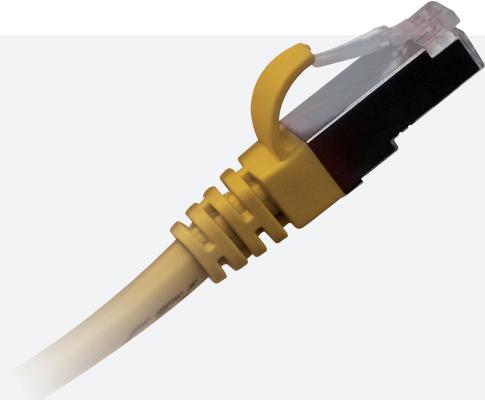

CORDON CATÉGORIE 5E F/UTP LSOH GGM CAT5EB2MZHJ

CAT5e
F/UTP LSOH
2 m
jaune

Les cordons de brassage CAT5e de la gamme **GIGAMEDIA** sont dédiés à des applications haut débit et haute performance jusqu'au Gigabit Ethernet.

Ils sont préconisés pour le raccordement des postes de travail ou brassage en répartiteur, sur des solutions blindées ou non. Complément indispensable du lien installé, ils disposent d'un niveau de qualité garanti par un test individuel. Grâce à une sélection rigoureuse des composants et à nos volumes d'achat nous vous proposons une série de cordons haut de gamme à prix compétitif.

CARACTÉRISTIQUES

| | |
|-------------------------|-----------|
| Type de blindage : | F/UTP |
| Catégorie : | 5E |
| Longueur : | 2 m |
| Connecteur A : | RJ45 8(8) |
| Connecteur B : | RJ45 8(8) |
| Couleur de gaine : | jaune |
| Manchon : | injecté |
| Protection de l'ergot : | Oui |
| Couleur du manchon : | jaune |
| Résistant à la flamme : | Non |
| Zéro halogène : | Oui |
| Résistant à l'huile : | Non |
| Nombre de paires : | 1x4 |
| Dimension AWG : | 26 |
| Schéma de câblage : | Droit |
| NVP : | 67 % |

RÉFÉRENCE

DESCRIPTION

GGM CAT5EB2MZHJ

Cordon de brassage CAT5e F/UTP LSOH 2 m jaune