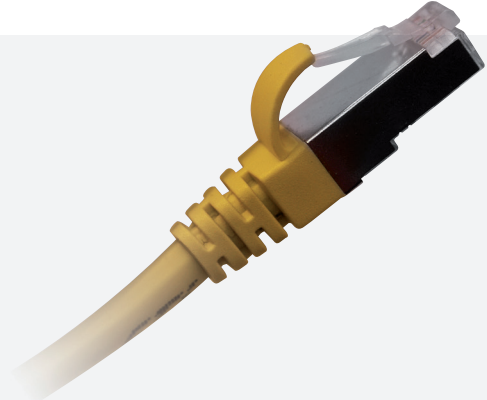

CORDON CATÉGORIE 5E F/UTP LSOH GGM CAT5EB1MZJH

CAT5e
F/UTP LSOH
1 m
jaune

Les cordons de brassage CAT5e de la gamme **GIGAMEDIA** sont dédiés à des applications haut débit et haute performance jusqu'au Gigabit Ethernet.

Ils sont préconisés pour le raccordement des postes de travail ou brassage en répartiteur, sur des solutions blindées ou non. Complément indispensable du lien installé, ils disposent d'un niveau de qualité garanti par un test individuel. Grâce à une sélection rigoureuse des composants et à nos volumes d'achat nous vous proposons une série de cordons haut de gamme à prix compétitif.

CARACTÉRISTIQUES

Type de blindage :	F/UTP
Catégorie :	5E
Longueur :	1 m
Connecteur A :	RJ45 8(8)
Connecteur B :	RJ45 8(8)
Couleur de gaine :	jaune
Manchon :	injecté
Protection de l'ergot :	Oui
Couleur du manchon :	jaune
Résistant à la flamme :	Non
Zéro halogène :	Oui
Résistant à l'huile :	Non
Nombre de paires :	1x4
Dimension AWG :	26
Schéma de câblage :	Droit
NVP :	67 %

RÉFÉRENCE

DESCRIPTION

GGM CAT5EB1MZJH

Cordon de brassage CAT5e F/UTP LSOH 1 m jaune