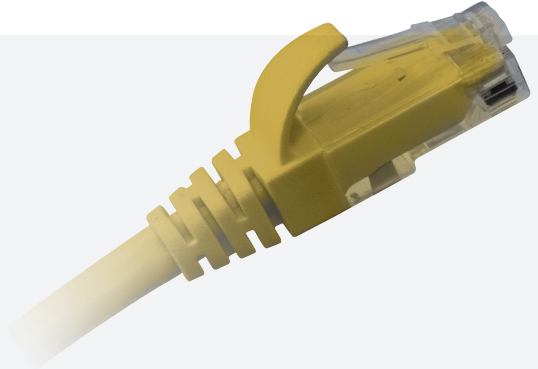

CORDON CATÉGORIE 5E U/UTP LSOH GGM CAT5E5MZHJ

CAT5e
U/UTP LSOH
5 m
jaune

Les cordons de brassage CAT5e de la gamme **GIGAMEDIA** sont dédiés à des applications haut débit et haute performance jusqu'au Gigabit Ethernet.

Ils sont préconisés pour le raccordement des postes de travail ou brassage en répartiteur, sur des solutions blindées ou non. Complément indispensable du lien installé, ils disposent d'un niveau de qualité garanti par un test individuel. Grâce à une sélection rigoureuse des composants et à nos volumes d'achat nous vous proposons une série de cordons haut de gamme à prix compétitif.

CARACTÉRISTIQUES

Type de blindage :	U/UTP
Catégorie :	5E
Longueur :	5 m
Connecteur A :	RJ45 8(8)
Connecteur B :	RJ45 8(8)
Couleur de gaine :	jaune
Manchon :	injecté
Protection de l'ergot :	Oui
Couleur du manchon :	jaune
Résistant à la flamme :	Non
Zéro halogène :	Oui
Résistant à l'huile :	Non
Nombre de paires :	1x4
Dimension AWG :	24
Schéma de câblage :	Droit
NVP :	67 %

RÉFÉRENCE

DESCRIPTION

GGM CAT5E5MZHJ

Cordon de brassage CAT5e U/UTP LSOH 5 m jaune