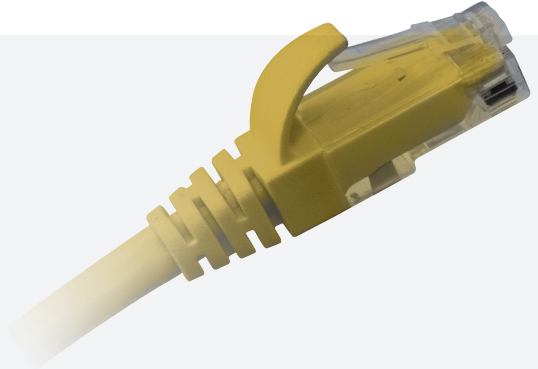

CORDON CATÉGORIE 5E U/UTP LSOH GGM CAT5E1MZHZ

CAT5e
U/UTP LSOH
1 m
jaune

Les cordons de brassage CAT5e de la gamme **GIGAMEDIA** sont dédiés à des applications haut débit et haute performance jusqu'au Gigabit Ethernet.

Ils sont préconisés pour le raccordement des postes de travail ou brassage en répartiteur, sur des solutions blindées ou non. Complément indispensable du lien installé, ils disposent d'un niveau de qualité garanti par un test individuel. Grâce à une sélection rigoureuse des composants et à nos volumes d'achat nous vous proposons une série de cordons haut de gamme à prix compétitif.

CARACTÉRISTIQUES

Type de blindage :	U/UTP
Catégorie :	5E
Longueur :	1 m
Connecteur A :	RJ45 8(8)
Connecteur B :	RJ45 8(8)
Couleur de gaine :	jaune
Manchon :	injecté
Protection de l'ergot :	Oui
Couleur du manchon :	jaune
Résistant à la flamme :	Non
Zéro halogène :	Oui
Résistant à l'huile :	Non
Nombre de paires :	1x4
Dimension AWG :	24
Schéma de câblage :	Droit
NVP :	67 %

RÉFÉRENCE

DESCRIPTION

GGM CAT5E1MZHZ

Cordon de brassage CAT5e U/UTP LSOH 1 m jaune