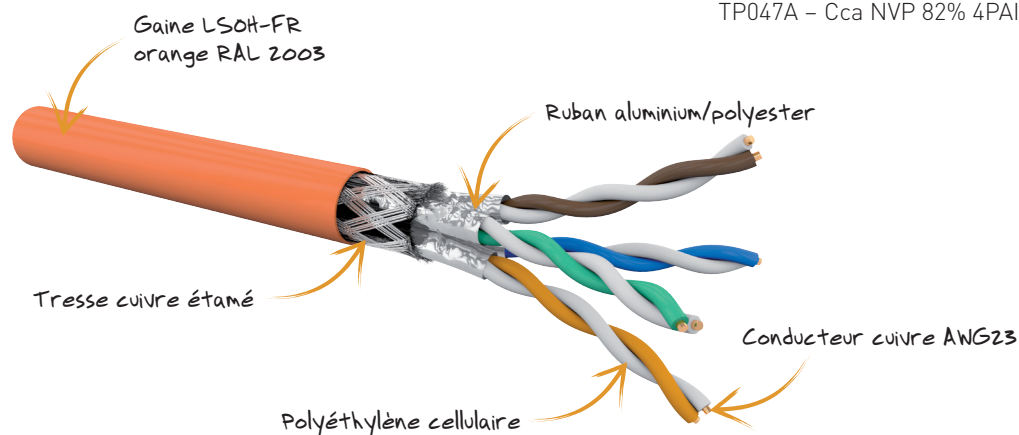

Câble CAT7A S/FTP limitant la propagation de l'incendie et répondant aux dernières exigences des normes internationales et européennes IEC 60332-3.

Ce câble est conçu pour dépasser les performances de la Classe FA (CAT7A) et supporte des applications jusqu'à 10Gigabit Ethernet (10GBaseT).

CARACTÉRISTIQUES MÉCANIQUES

NOMBRE DE PAIRE	GAINE	DIAMÈTRE / ÂME	DIAMÈTRE SUR ISOLANT (mm)	NOMINAL (mm)	POIDS BRUT (kg)	COURBURE MINI. (mm)	TENSION MAX. (N)
4	LSOH-FR	AWG23	1,45	7,9	36	63,2	100

- ▶ Plage de température :
Installation : 0 °C à +50 °C
Utilisation : -20 °C à +60 °C
- ▶ Normes de référence :
ISO/IEC 11801 CAT7A, EN 50173 CAT7A,
IEC 61156-5 : Ed.2.0
- ▶ Comportement au feu :
EN 13501-6 : Cca-s1a,d1,a1
EN 50575, EN 50399, EN 60332-3

RÉFÉRENCE

GGM C7ASF4PFRT5

DESCRIPTION

Câble 4 paires CAT7A S/FTP AWG23 LSOH-FR - orange

CONDITIONNEMENT

Touret de 500 m

MARQUAGE DE LA GAINÉ

GIGAMEDIA EN 50173 CAT7A S/FTP LSZH-FR – C7ASF4PFR – TP047A – Cca NVP 82% 4PAIR 23AWG (batch #) (lot #) xxx M

- ▶ Classe de ségrégation D
- ▶ Atténuation de couplage à 30 MHz : > 85 dB
- ▶ Capacité effective : 45 nF/km
- ▶ Vitesse de propagation : 82 %

RÉFÉRENCE	DESCRIPTION	CONDITIONNEMENT
GGM C7ASF4PFR T5	Câble 4 paires CAT7A S/FTP AWG23 LSZH-FR - orange	Touret de 500 m