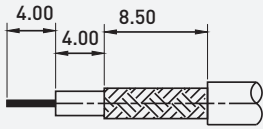

CONNECTEUR BNC À SERTIR KX8 GGM BNCKMX8

BNCKMX8

Lot de 10 BNC mâle à sertir
pour coax KX8

Ensemble de connecteurs à sertir pour câbles coaxiaux KX8, conditionnés par lot.

CARACTÉRISTIQUES

| | |
|--------------------------------|-----------------------|
| Modèle : | prise (Plug) |
| Type de connecteur : | BNC |
| Fiche coudée : | Non |
| Finition des contacts : | mâle |
| Type de connexion : | sertissage/sertissage |
| Type de câble : | autre |
| Impédance : | 75 Ohm |
| Encastrement isolé : | Oui |

RÉFÉRENCE

DESCRIPTION

| | |
|--------------------|---|
| GGM BNCKMX8 | Lot de 10 BNC mâle à sertir pour coax KX8 |
|--------------------|---|