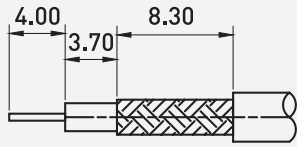

CONNECTEUR BNC À SERTIR KX1000

GGM BNCKMX1000

BNCKMX1000

Lot de 10 BNC mâle à sertir
pour coax KX1000

Ensemble de connecteurs à sertir pour câbles coaxiaux KX1000, conditionnés par lot.

CARACTÉRISTIQUES

Modèle : prise (Plug)

Type de connecteur : BNC

Fiche coudée : Non

Finition des contacts : mâle

Type de connexion : sertissage/sertissage

Type de câble : autre

Impédance : 75 Ohm

Encastrement isolé : Oui

RÉFÉRENCE

DESCRIPTION

GGM BNCKMX1000

Lot de 10 BNC mâle à sertir pour coax KX1000