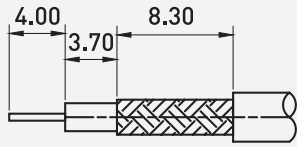

CONNECTEUR BNC À SERTIR KX1000

GGM BNCMKX1000L

BNCMKX1000

Lot de 50 BNC mâle à sertir
pour coax KX1000

Ensemble de connecteurs à sertir pour câbles coaxiaux KX1000, conditionnés par lot.

CARACTÉRISTIQUES

Modèle :	prise (Plug)
Type de connecteur :	BNC
Fiche coudée :	Non
Finition des contacts :	mâle
Type de connexion :	sertissage/sertissage
Type de câble :	autre
Impédance :	75 Ohm
Encastrement isolé :	Oui

RÉFÉRENCE	DESCRIPTION
GGM BNCMKX1000L	Lot de 50 BNC mâle à sertir pour coax KX1000