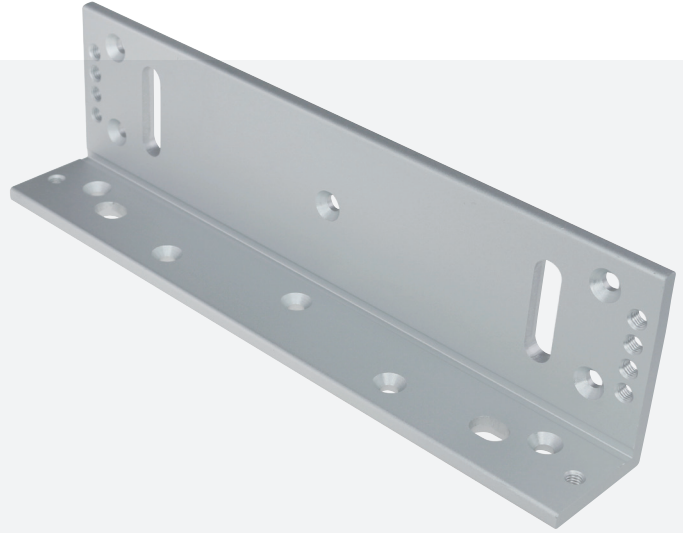

KIT DE FIXATION VENTOUSE

GGM AXMA500LNF

*Equerre en L
Pour AXM500LNF*

Accessoire de fixation en L pour AXM500LNF

RÉFÉRENCE

GGM AXMA500LNF

DESCRIPTION

Equerre en L pour AXM500LNF